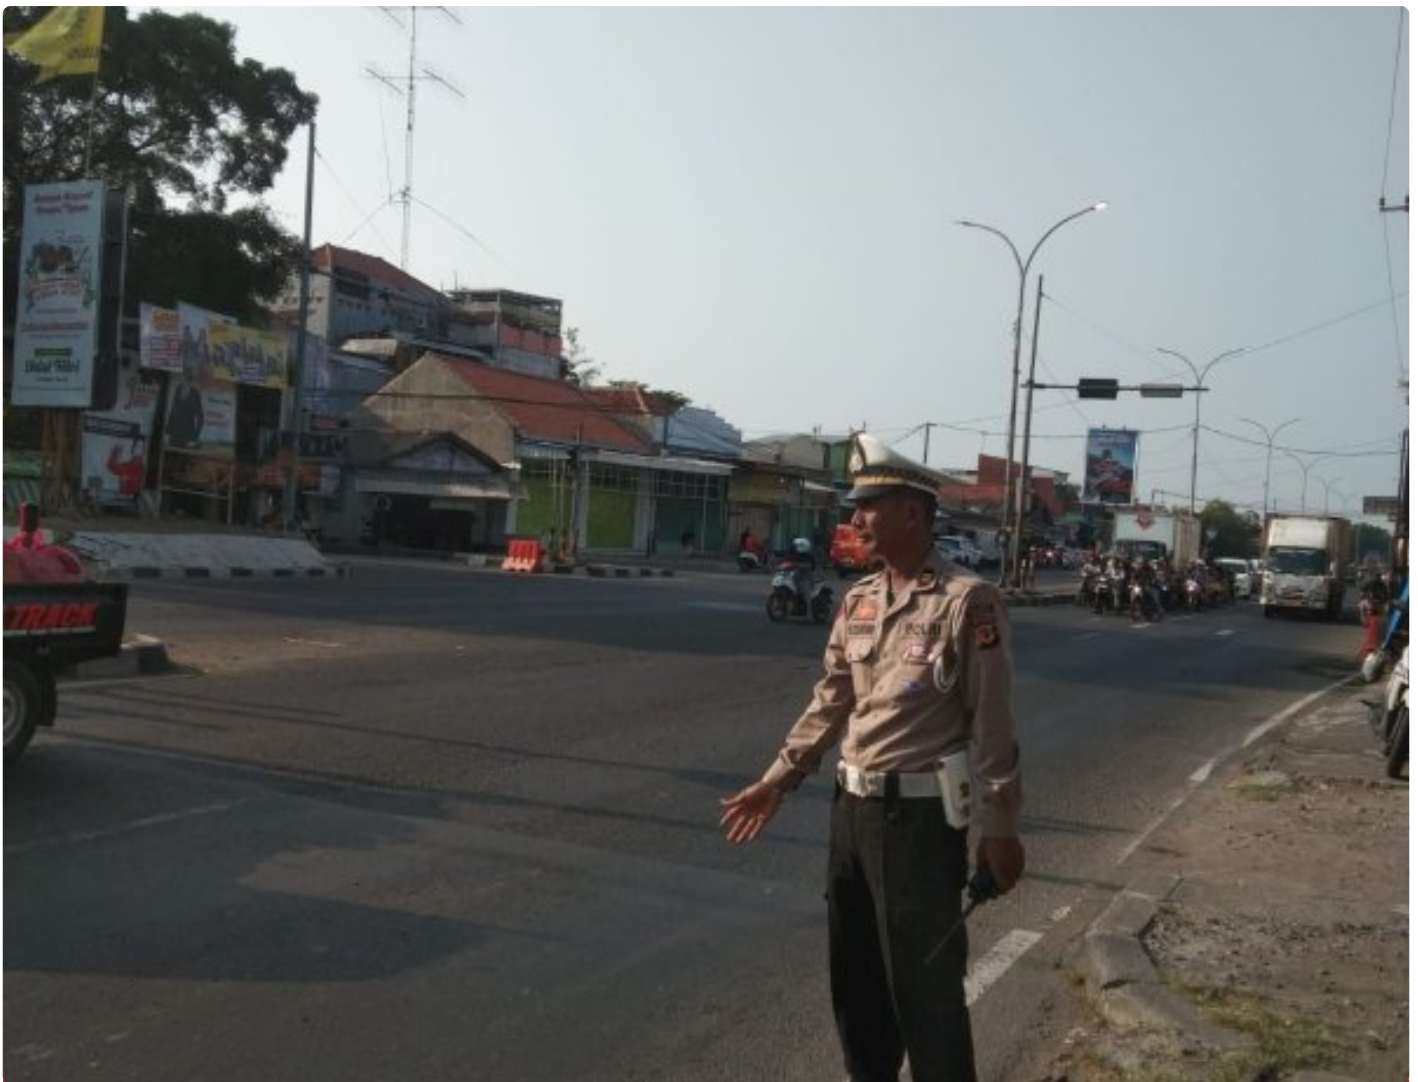

KIM

Unit Lalulintas Polsek Widasari Lakukan Pengaturan Lalulintas Pagi

Indramayu - INDRAMAYU.KIM.WEB.ID

Aug 5, 2023 - 09:28

Unit Lalulintas Polsek Widasari Lakukan Pengaturan Lalulintas Pagi

Indramayu - Dalam rangka meningkatkan keamanan dan kenyamanan berlalu lintas di wilayahnya, Unit Lalulintas Polsek Widasari jajaran Polres Indramayu Polda Jabar menggelar pengaturan lalulintas pagi dengan lancar dan tertib di wilayah hukumnya, Sabtu (5/8/2023).

Kegiatan pengaturan lalulintas pagi ini dilakukan dimulai sejak pagi hari dengan keterlibatan petugas lalulintas yang berdedikasi tinggi. Mereka berjaga di titik-titik strategis dan jalur utama di Kecamatan Widasari. Dengan mengenakan seragam lengkap dan mengedepankan keramahan, petugas lalulintas berupaya memberikan pelayanan terbaik kepada pengguna jalan.

Kapolres Indramayu, AKBP M. Fahri Siregar melalui Kapolsek Widasari, AKP Warmad mengungkapkan pentingnya pengaturan lalulintas pagi sebagai langkah preventif untuk mengurangi kemacetan dan mencegah potensi kecelakaan lalu lintas. Selain itu, kegiatan ini juga bertujuan untuk memberikan rasa aman dan nyaman bagi pengguna jalan saat beraktivitas pada pagi hari.

"Dengan adanya pengaturan lalulintas pagi, kami berharap dapat menciptakan kondisi lalu lintas yang lebih tertib dan lancar di pagi hari. Hal ini juga sejalan dengan upaya kami untuk meningkatkan kesadaran dan disiplin berlalu lintas di tengah masyarakat," ujar AKP Warmad.